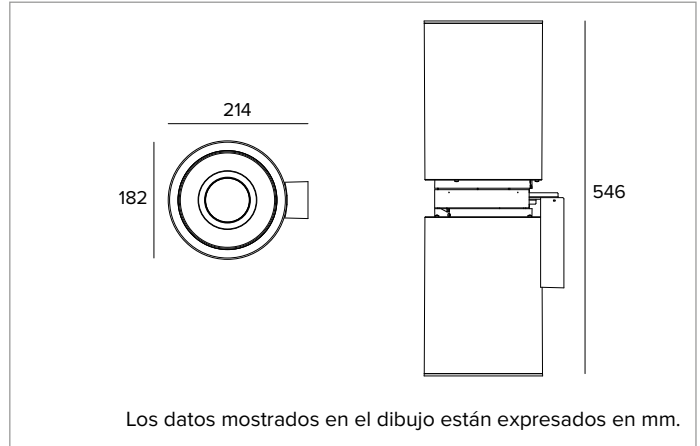

1T9710EL | CTEVO TUBE 180 Aplique

Luminaria de pared para lámparas de LED con luz directa/indirecta

	3000K	H(m)	D(m)	E _{max} (lx)
Ra90			75°	
Fixture Power	44W	1	1.53	1382
Source Flux	6148lm	2	3.05	345
Fixture Flux	3512lm	3	4.58	154
Efficacy	80lm/W	4	6.10	86
TS1537	I _{max} =237cd/klm	I _{max}	1454cd	5
			7.63	55

CCT nominal: 3000K

Duración útil (L80/B10): >50000h tq +25°C

CARACTERÍSTICAS LUMINOTÉCNICAS

Anillo decorativo de corte en material termoplástico. Óptica compuesta por reflector termoplástico en acabado gris metalizado, pantalla de cierre en vidrio templado y arenado, regenerador interno en termoplástico blanco de alta reflectancia.